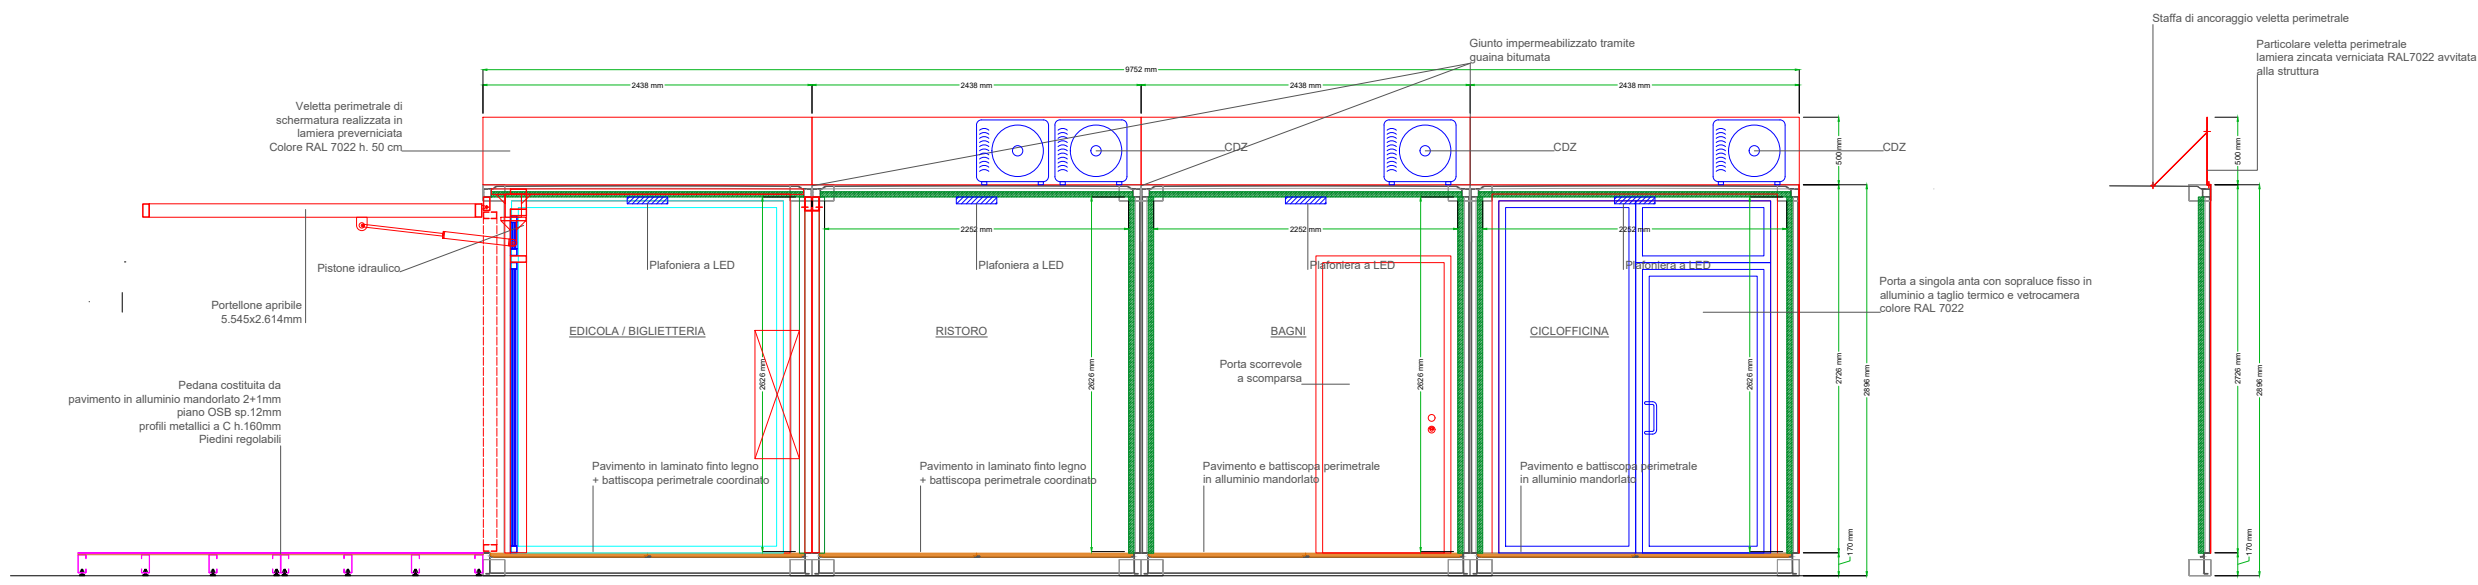

- Presa interna ✕ Presa esterna ▨ Lampade N.
- Quadro gen. ▲ Interruttore ▩ A.C.

Sezione longitudinale S-S'

Commissa: Suardi - Ciclofficina
Oggetto e CTR: Sezioni container
Data: 22.07.2020
Disegnatore: Flavio Pellegrini
Tavola: 02