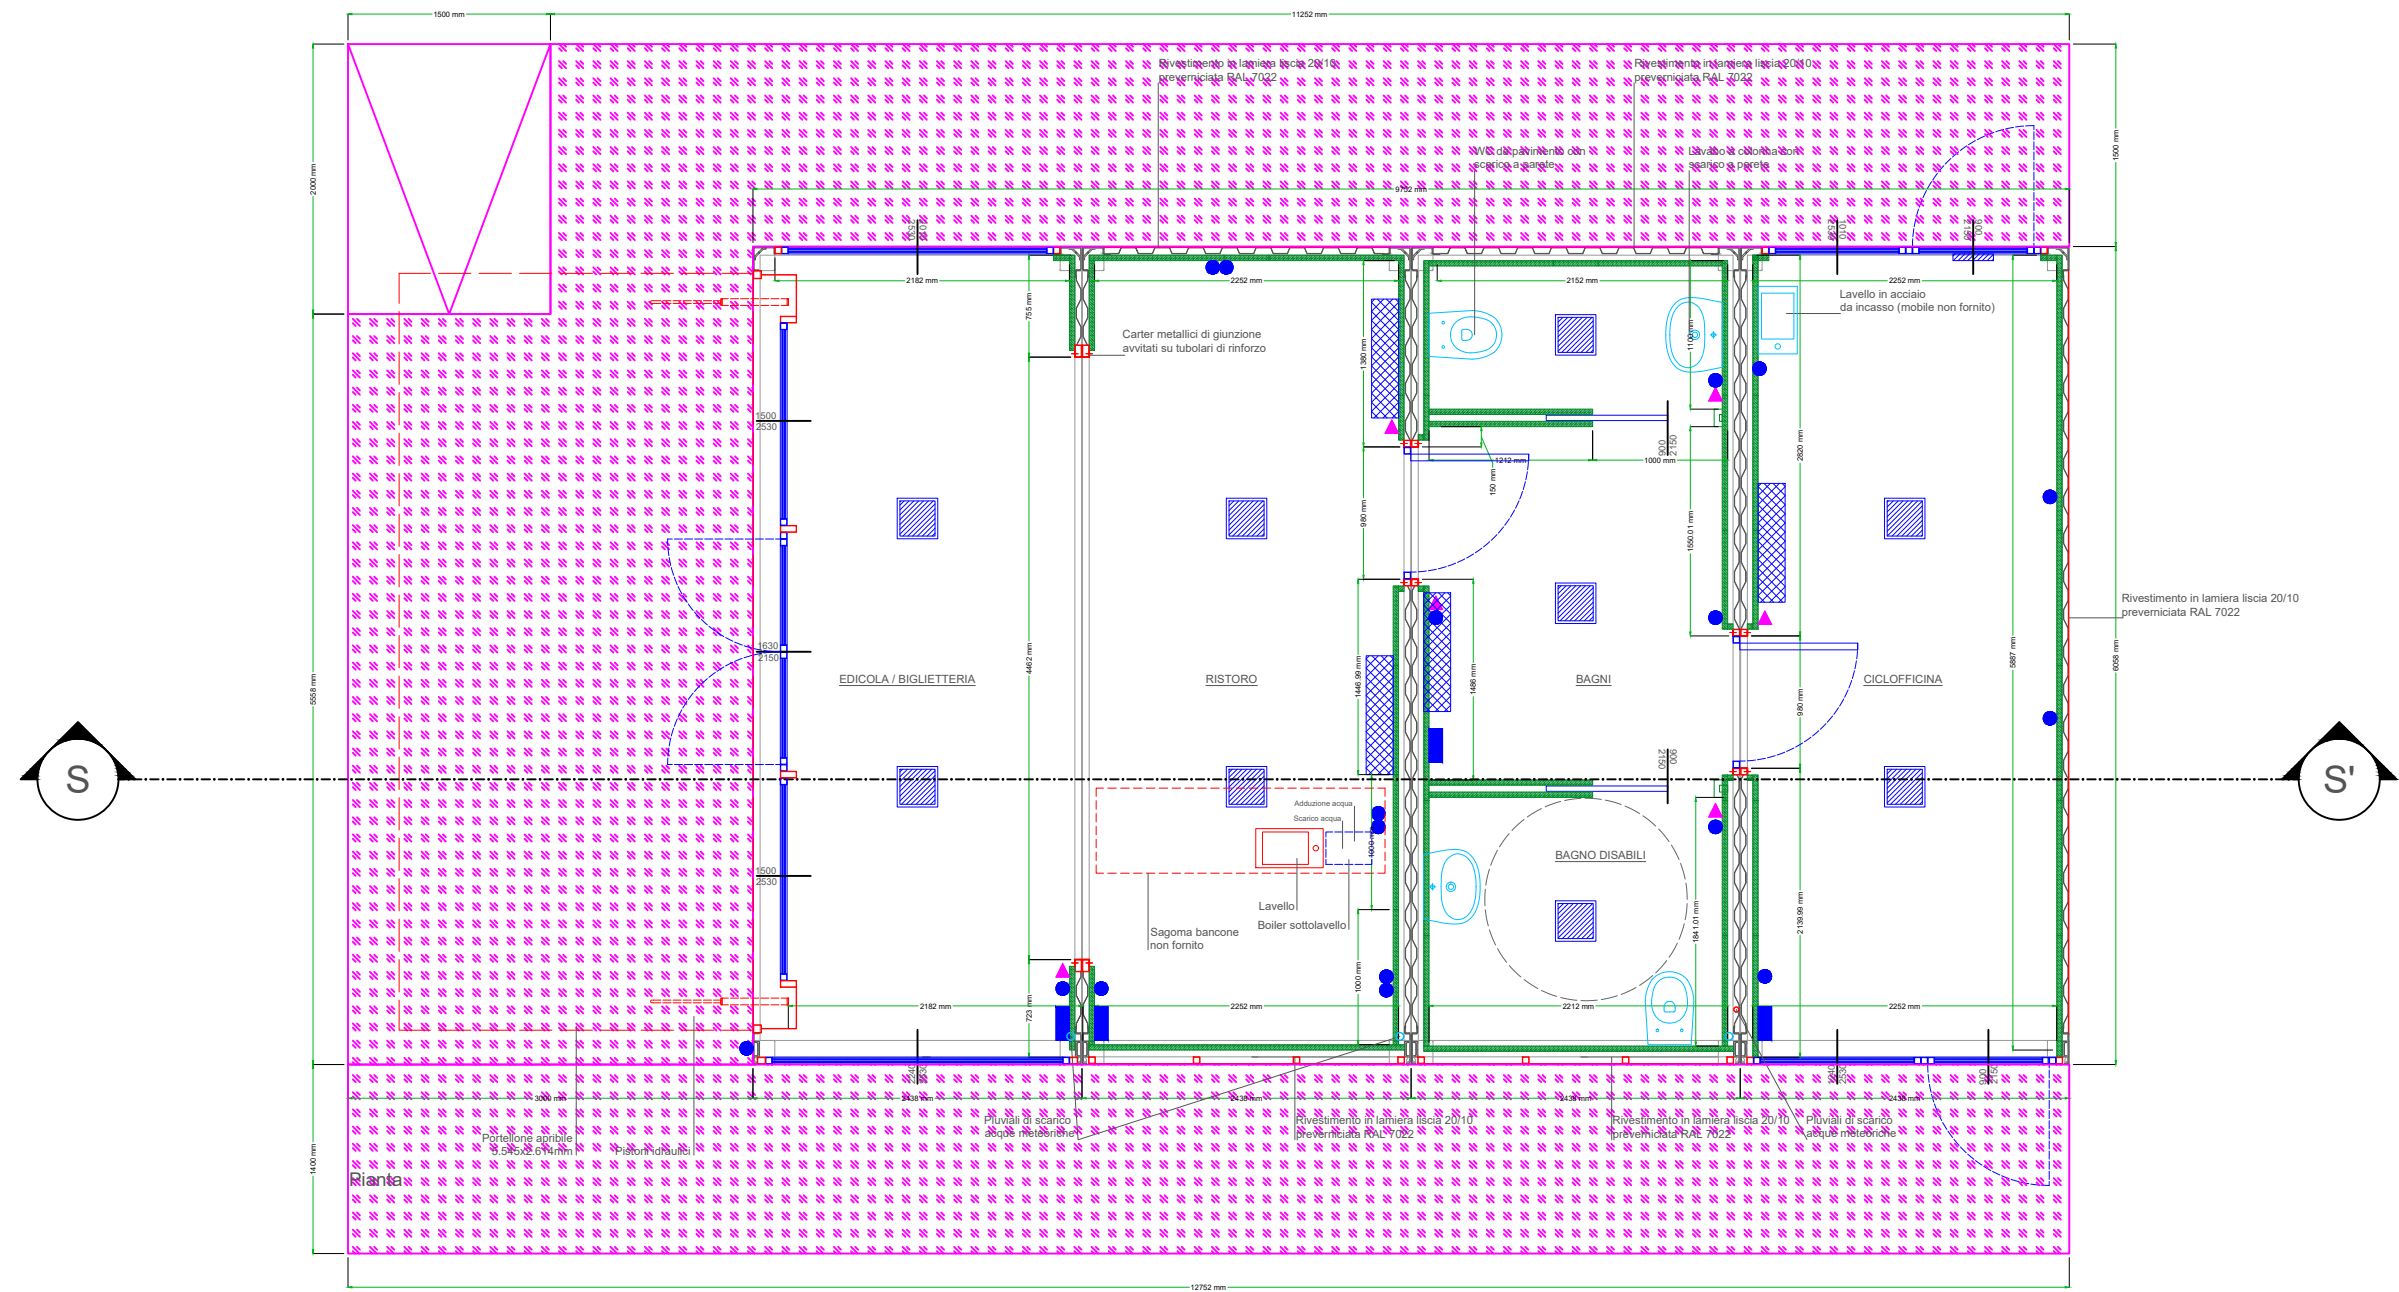

- Presa interna ✕ Presa esterna ▨ Lampade N.
- Quadro gen. ▲ Interruttore ▩ A.C.

Sezione longitudinale S-S'

Commissa: Suardi - Ciclofficina
Oggetto e CTR: Sezioni container
Data: 22.07.2020
Disegnatore: Flavio Pellegrini
Tavola: 02